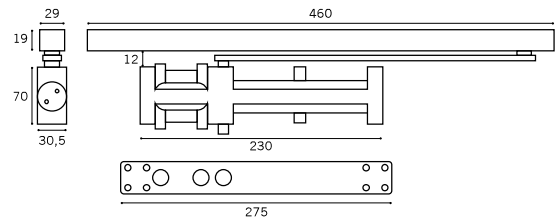

## GRE600

---

Врезной дверной доводчик для внутренних дверей

Усилие закрывания EN2

- Минимальная толщина дверного полотна 40 мм
- Угол открывания до 120 градусов
- Фискатор двери в открытом положении в комплекте поставки

## GRE630

---

Врезной дверной доводчик для внутренних и наружных дверей

Усилие закрывания EN3

- Минимальная толщина дверного полотна 44 мм
- Фискатор двери в открытом положении в комплекте поставки