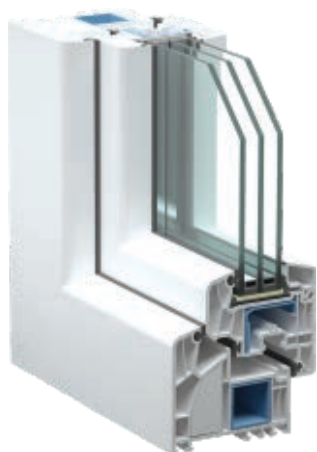

Вы предпочитаете по-настоящему эксклюзивные решения?
Вы всегда и во всём привыкли быть первым?

VEKA ALPHALINE – совершенство оконных технологий
для тех, кто всегда добивается самого лучшего.

Надежно. Навсегда.

www.veka.ru