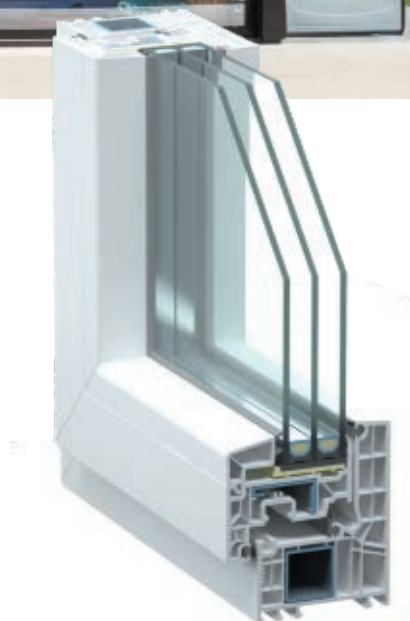

- ♦ Окна из профиля VEKA ARTLINE – это красивые современные окна, которые разрабатывались с учётом самых модных архитектурных трендов, требующих от фасада зданий лёгкого, воздушного звучания. При взгляде со стороны фасада пластиковая часть окон исчезает, уступая место стеклу и свету.
- ♦ Оригинальность VEKA ARTLINE достигнута без ущерба для функциональности: окна великолепно сохраняют тепло, превосходно защищают от шума, в конструкции могут использоваться любые фурнитурные решения, в том числе и обеспечивающие повышенную защиту от взлома.
- ♦ Благодаря возможности использования алюминиевых накладок окна из профиля VEKA ARTLINE могут быть выполнены в любом цвете по шкале RAL.

ARTLINE

Класс энергоэффективности:	A++
Цвет профиля:	○
Ширина профиля:	82 мм
Толщина стеклопакета:	от 24 до 60 мм

Из профиля ARTLINE можно изготовить стандартные окна, балконные двери, фасадные конструкции.

Система ARTLINE - это уникальное решение для Вашего дома, которое подчеркнет Вашу индивидуальность, безупречное чувство вкуса и стиля. Жить в доме с окнами из профиля ARTLINE комфортно и безопасно. Это отличное решение для тех, кто любит оригинальность и стиль без компромиссов в области качества.

8 800 505-83-52

Контакт-центр VEKA
круглосуточно

Узнай больше!